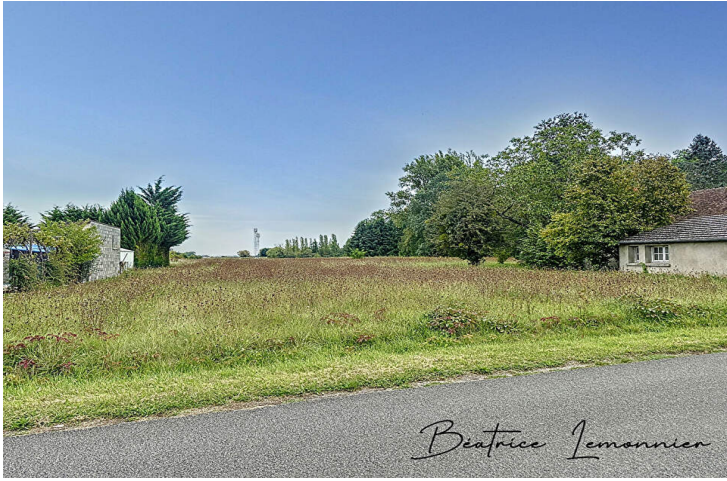

Photos

D
o
c
u
m
e
n
t

n
o
n

c
o
n
t
r
a
c
t
u
e
l