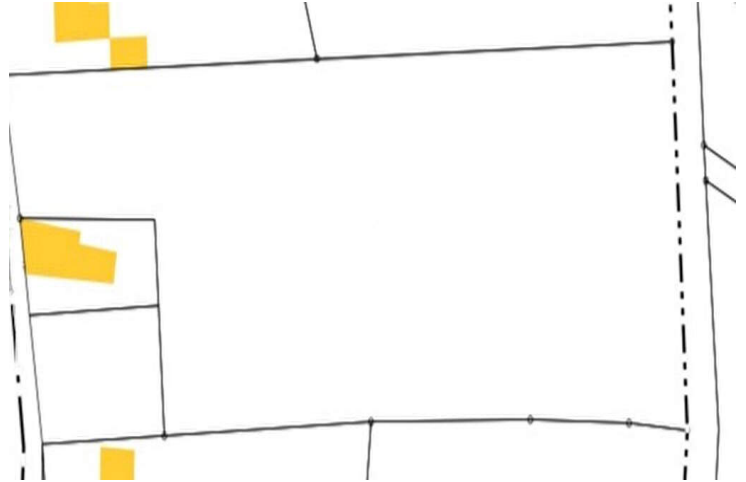

Photos

D
o
c
u
m
e
n
t

n
o
n

c
o
n
t
r
a
c
t
u
e
l